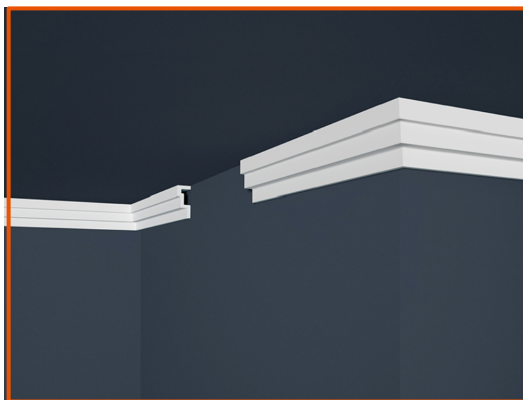

FICHA TÉCNICA

- **Material:** XPS (Poliestireno Extruído)
- **Densidad:** 85 kg/m³.
- **Color:** Blanco
- **Unidad:** Tiras de 2 Metros.
- **Uso:** Se utiliza como terminación en las intersección del muro con el cielo. Sirve como elemento decorativo y para ocultar las imperfecciones de dicha intersección. Son de uso exclusivo para interiores. Los dispositivos deben ser instalados lejos de fuentes de calor. Ellos no son resistentes a los disolventes orgánico, tal como acetona, bencina, nitro, gasolina, etc. El modelo E45 se instala en posición vertical por lo que puede ser ubicada en el muro o cielo.

CORNISA XPS MARBET E45 60x25 MI	FORMATOS DISPONIBLES
	<ul style="list-style-type: none"> ■ Medida: 60x25 mm. ■ Formato venta: Tira 2,0 m ■ Densidad: 85 kg/m³. ■ Instalación en posición vertical ■ 52 unidades por caja.